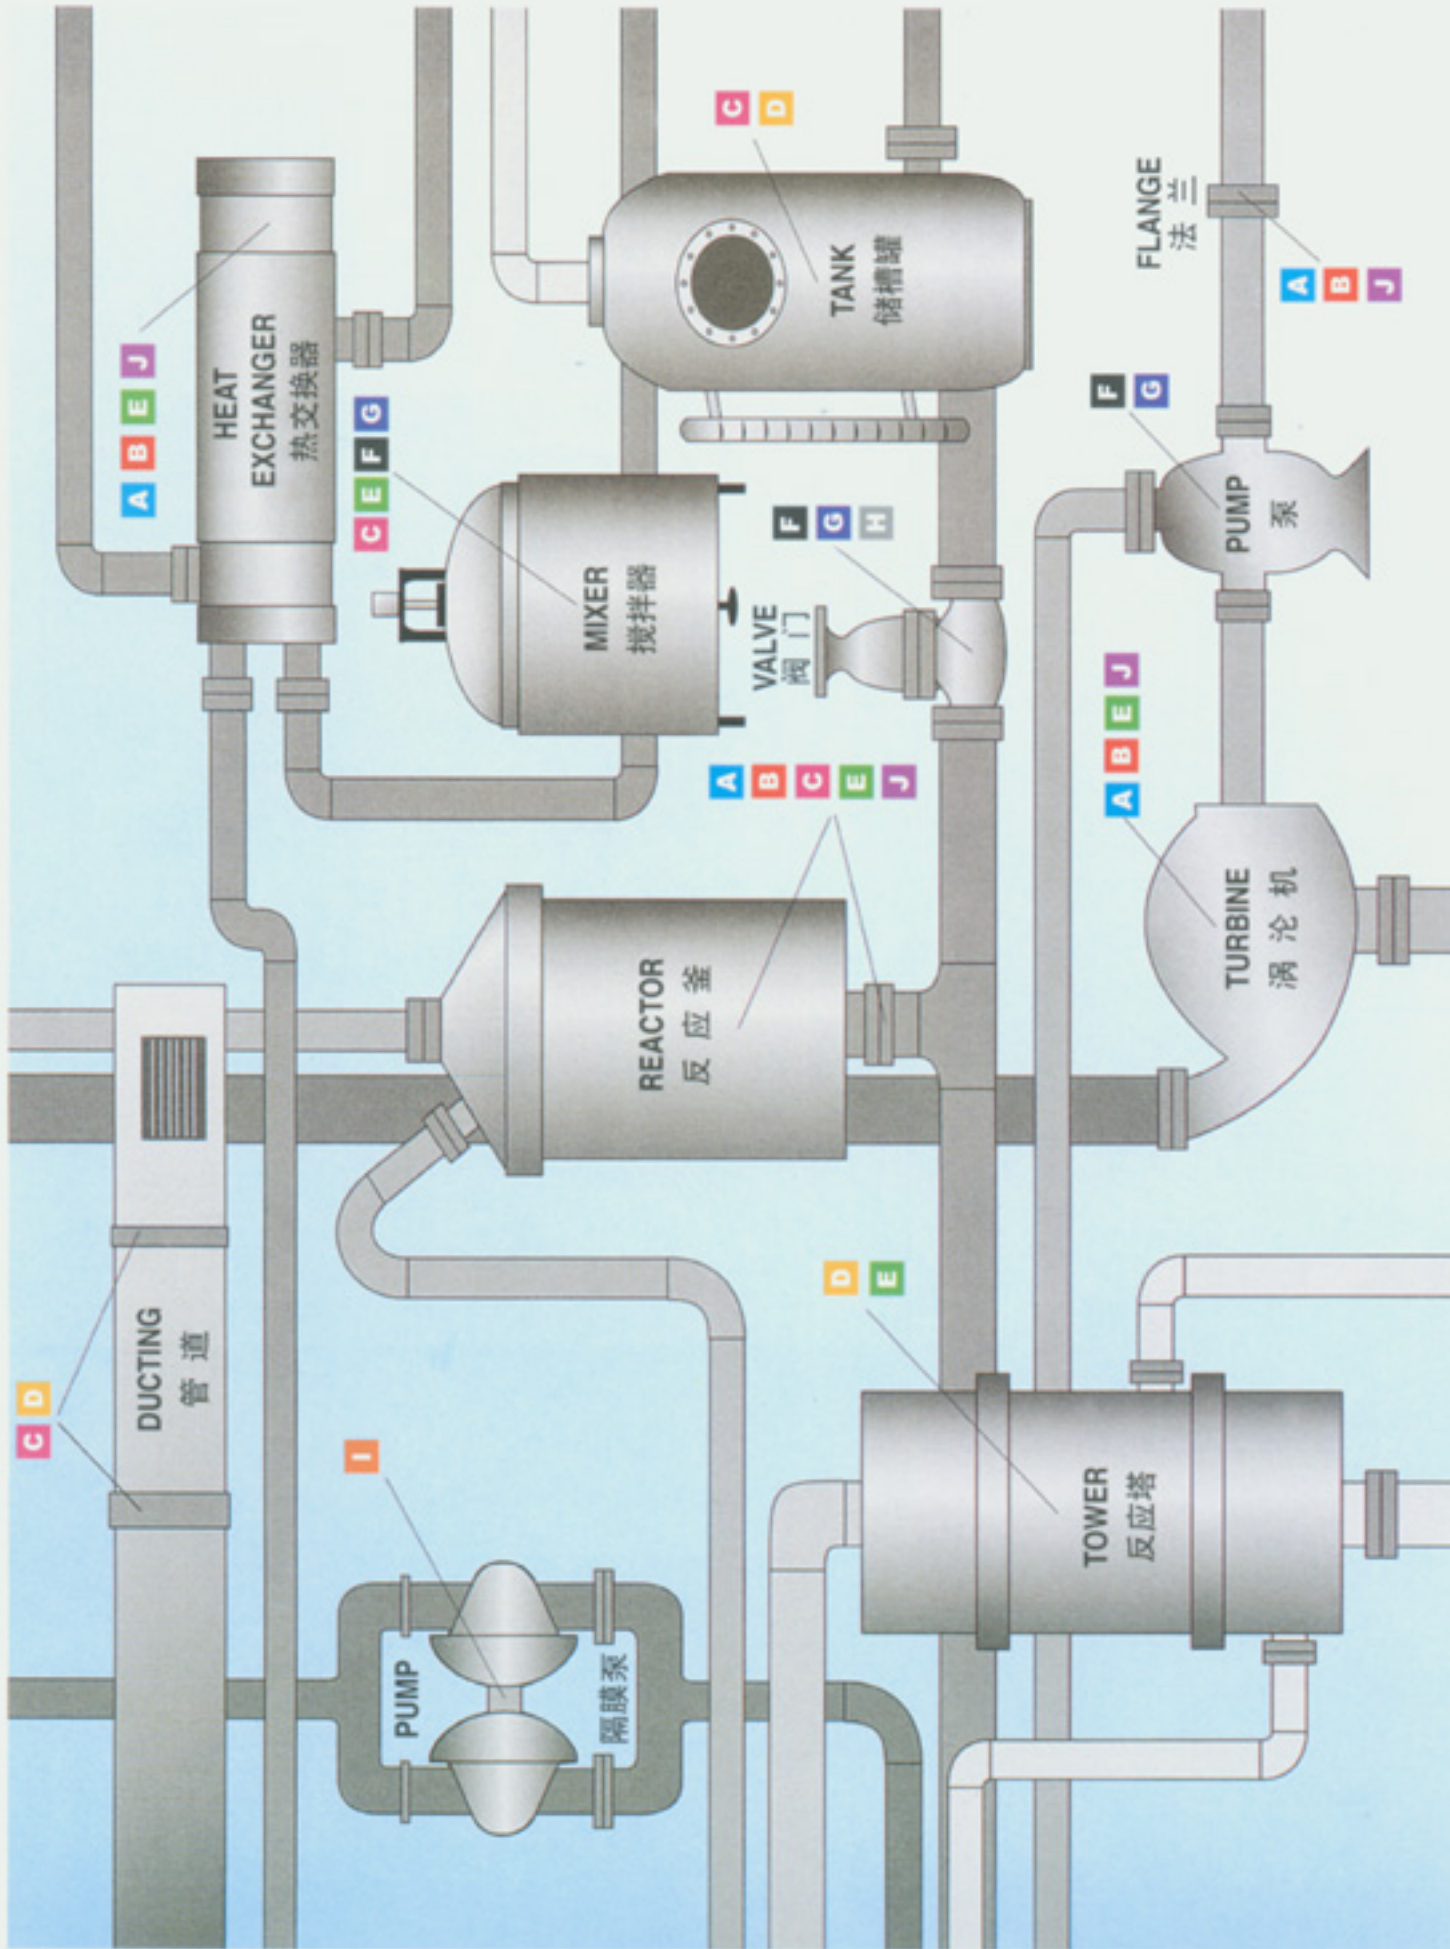

应用

GORE-TEX®

- A** GORE-TEX® GR® 膨体四氟板密封垫片
- B** GORE-TEX® GR® R 膨体四氟硬质板密封垫片
- C** GORE-TEX® 接口密封件
- D** GORE-TEX® 带状密封垫片
- E** GORE-TEX® Series 300 带状密封垫片
- F** GFO® 纤维编织盘根
- G** SEQUEL® 纤维编织盘根
- H** GORE-TEX® 阀杆填料
- I** ONE-UP® 泵用隔膜片
- J** GORE-TEX® TriGuard™ 低压紧力垫片